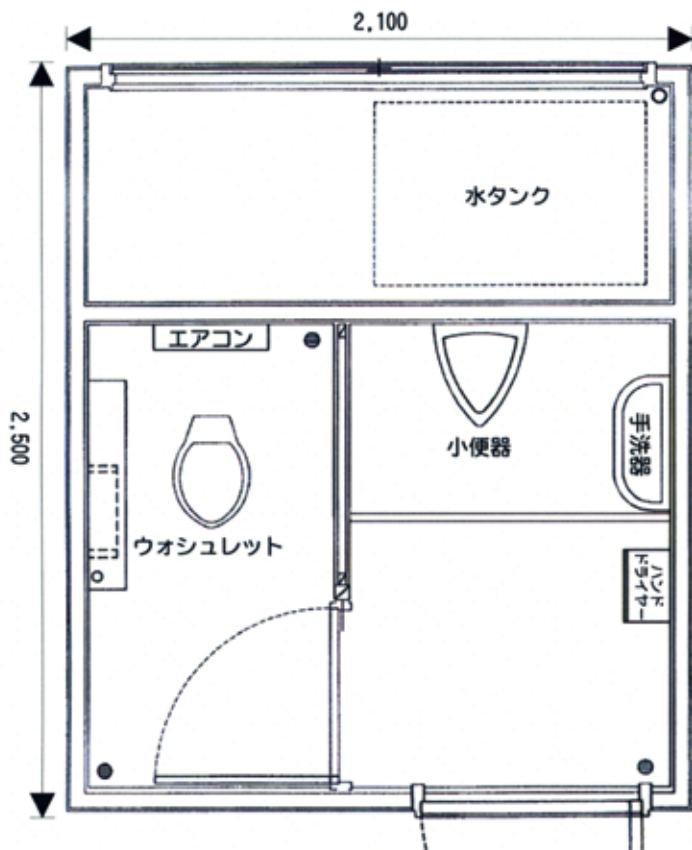

本物の高級感と
快適さを兼ね備えた高級トイレ

レストルーム 迎賓館

幅広い用途を目標に、
使う方の利便性を重視
したオールラウンダー
タイプです。

落ち着いた雰囲気の
内装に、幅広い多目的
洗面台。
快適感をもっとも重視
したタイプです。

レストルーム 迎賓館

Mタイプ

Lタイプ

レストルーム迎賓館 仕様	
構造	軽量鉄骨造 2100*2500*H2600
屋根	PL2.3葺き下地クロス入り塗布防水仕上げ
外壁	PL2.3張り下地ポータータイル張り 吹付タイル仕上げ
玄関	トステムプレナス アルミ片開き扉 取り外し式ステンレス庇
タンク室	アルミガラリー引き違い戸
内部床	耐水ベニヤ12張り
内部壁	軽量間仕切下地12プラスターボード張り
内部天井	軽量天井下地9プラスターボード張り