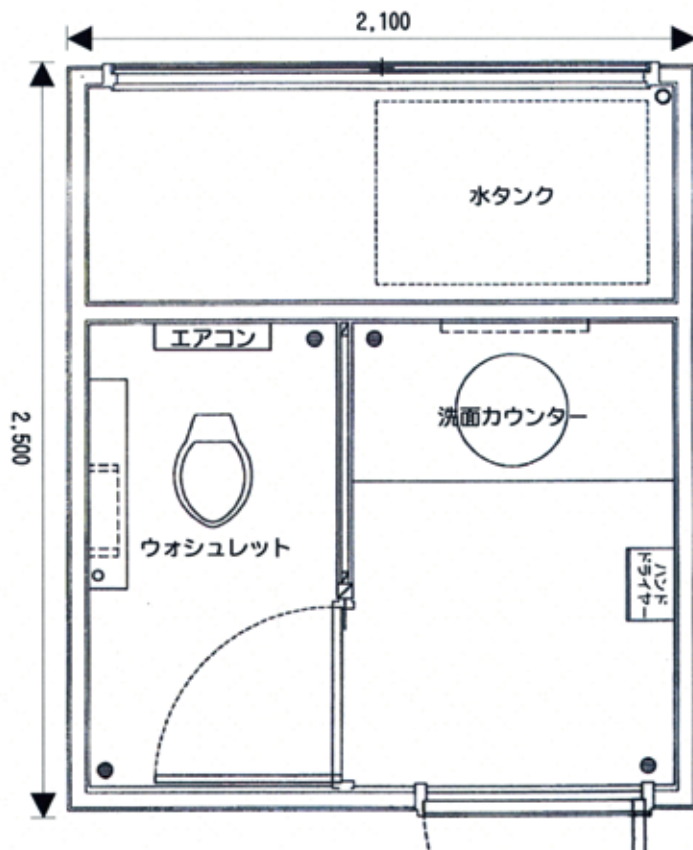

本物の高級感と
快適さを兼ね備えた高級トイレ

レストルーム 迎賓館

幅広い用途を目標に、
使う方の利便性を重視
したオールラウンダー
タイプです。

落ち着いた雰囲気の
内装に、幅広い多目的
洗面台。
快適感をもっとも重視
したタイプです。

レストルーム 迎賓館

Mタイプ

Lタイプ

レストルーム迎賓館 仕様	
構造	軽量鉄骨造 2100*2500*H2600
屋根	PL2.3葺き下地クロス入り塗布防水仕上げ
外壁	PL2.3張り下地ポータータイル張り 吹付タイル仕上げ
玄関	トステムプレナス アルミ片開き扉 取り外し式ステンレス庇
タンク室	アルミガラリー引き違い戸
内部床	耐水ベニヤ12張り
内部壁	軽量間仕切下地12プラスターボード張り
内部天井	軽量天井下地9プラスターボード張り